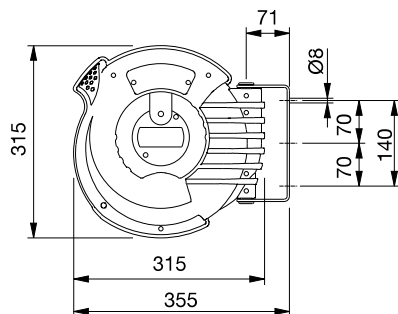

Struttura in materiale plastico antiurto
Coques en plastique antichoc
Plastic outer casing
Gestell aus schlagfestem Kunststoff