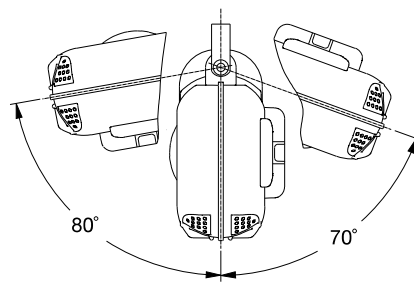

Struttura in materiale plastico antiurto
Coques en plastique antichoc
Plastic outer casing
Gestell aus schlagfestem Kunststoff